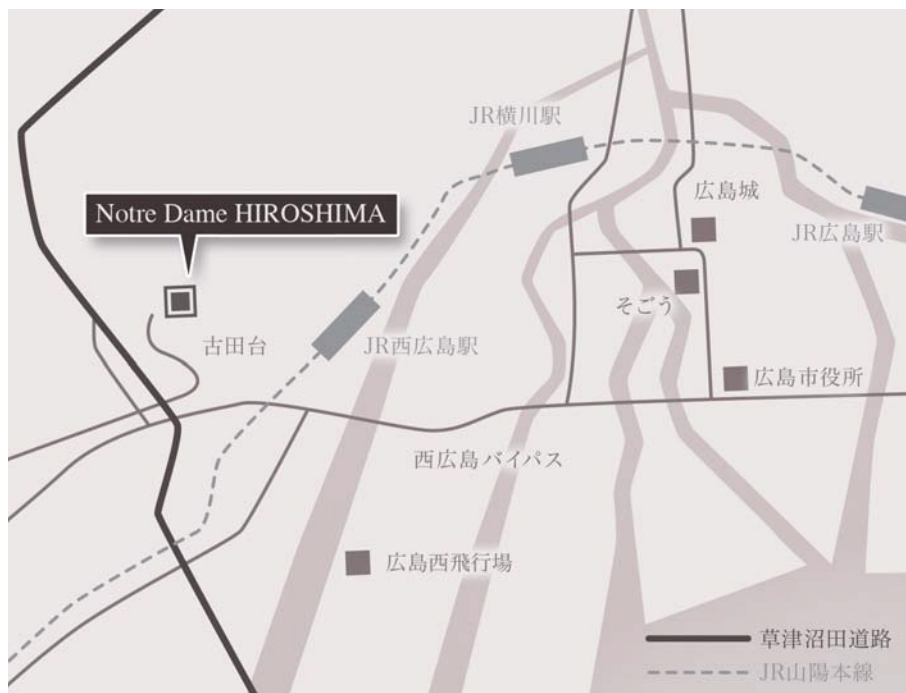

Fivestar Wedding

FIVESTAR WEDDING

Notre Dame HIROSHIMA

広島県広島市西区古田台
2-15-1
TEL 082-527-1122

会場案内

【飛行機でお越しの場合】

広島空港からリムジンバス → 50分 → 広島駅からシャトルバス → 25分 → ノートルダム広島。

【最寄りの新幹線の駅から】

広島駅からシャトルバス → 25分 → ノートルダム広島。

【車でお越しの場合】

【五日市ICから】商工センター方面(71号線) → 20分 → 田方2丁目交差点を左折し古田台方面へ

【西広島バイパスから】田方ランプ降りて、五日市IC方面(古田台方面)へ → 1分 → 田方2丁目交差点を右折し古田台方面へ

【草津沼田道路から】古田台ランプ降りて古田台方面へ ※五日市IC方面からは降りられません

【シャトルバスご利用の場合】

広島駅北口バスターミナル観光バス8番・観光バス9番のりばからご利用いただけます。

※シャトルバスは、挙式披露宴を承っている土日みの運行となります。ご了承くださいませ。